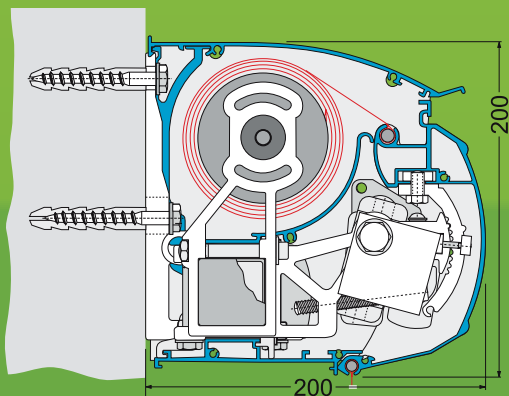

Форма волана
стандартная высота 20 см

Тип D: вал с тканью закрыт с трех сторон

1 Тип D: вал с тканью закрыт с четырех сторон

Family

кол-во рук	ширина, см	ВЫНОС, см					Тип D
		150	200	250	300	350	
2	250			-	-	-	-
2	300				-	-	-
2	350						
2	400						
2	450						
2	500						
2	550						
2	600						
2	650						
3	700						
4	750						
4	800						
4	850						
4	900						
4	950						
4	1000						
4	1050						
4	1100						
4	1150						
4	1200						
4	1250						
4	1300						