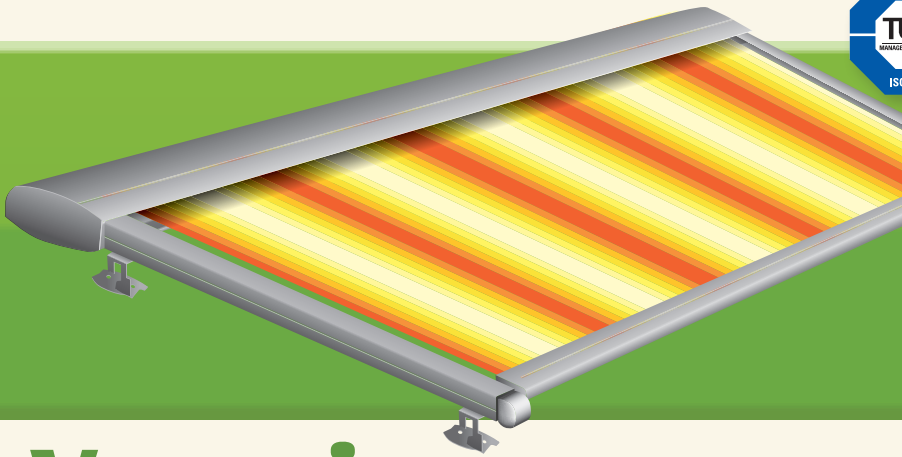

Veneziana

	ширина, см	ВЫНОС, см							
		150	200	250	300	350	400	450	500
1 полотно 1 двигатель	250	2323 €	2466 €	2550 €	2688 €	2713 €	2880 €	3017 €	3403 €
	300	2393 €	2543 €	2622 €	2759 €	2785 €	2952 €	3088 €	3491 €
	350	2475 €	2620 €	2704 €	2842 €	2866 €	3034 €	3168 €	3589 €
	400	2617 €	2779 €	2881 €	3036 €	3079 €	3263 €	3418 €	3870 €
	450	2763 €	2924 €	3024 €	3181 €	3223 €	3408 €	3561 €	4031 €
2 полотна 1 двигатель	500	4301 €	4587 €	4756 €	5031 €	5082 €	5415 €	5686 €	6460 €
	550	4441 €	4732 €	4899 €	5173 €	5224 €	5558 €	5830 €	6636 €
	600	4441 €	4732 €	4899 €	5173 €	5224 €	5558 €	5830 €	6636 €
	650	4605 €	4895 €	5062 €	5338 €	5388 €	5723 €	5992 €	6831 €
	700	4605 €	4895 €	5062 €	5338 €	5388 €	5723 €	5992 €	6831 €
	750	4890 €	5214 €	5421 €	5727 €	5813 €	6181 €	6489 €	7395 €
	800	4890 €	5214 €	5421 €	5727 €	5813 €	6181 €	6489 €	7395 €
	850	5180 €	5501 €	5704 €	6017 €	6103 €	6472 €	6776 €	7716 €
	900	5180 €	5501 €	5704 €	6017 €	6103 €	6472 €	6776 €	7716 €

всегда с поддержкой ткани

Цвет каркаса:

- Белый RAL 9016 (покраска порошковая)
- Коричневый RAL 8077 (покраска порошковая)

Ширина:

- 1 полотно: до 450 см
- 2 полотна: до 900 см

Вынос:

- 150/200/250/300/350/400/450/500 см.

Управление:

- электропривод

Маркизная ткань:

- Из коллекции Lewens, фирменного акрила, не выгорающая.
- За дополнительную плату: ткани других производителей.

Внимание!

Стандартная поставка маркизы включает все необходимые крепежные элементы.

Дополнительное оборудование

наименование оборудования	цена
Электродвигатель со встроенным радиоприемником	+160 €
Крепежный элемент: 90-125 мм 130-160 мм 200-230 мм	по запросу
Крепежный элемент (дополнительно): 60-90 мм 95-125 мм 130-160 мм 200-230 мм	по запросу
Стеновая консоль (дополнительно)	5 €
Консоль для крепления на потолок	7 €
Проставка для пустотелой стены	60 €
Порошковая покраска проставок для пустотелых стен	60 €
Раскрой из ткани заказчика	25 € за м²
Доставка изделия к месту монтажа.	50 €

Цветовая гамма тканей см. стр. 26
Цены на автоматику см. стр. 30

- Производитель оставляет за собой право вносить технические изменения, не влияющие на качество маркиз
- Каждая маркиза изготавливается по индивидуальному заказу. Изменение заказанного изделия невозможно