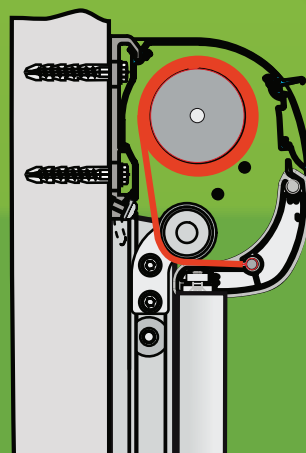

Micro 300

ширина, см	ВЫНОС, СМ							
	100	125	150	175	200	225	250	275
75	1072 €	1089 €	1108 €	1122 €	1141 €	1157 €	1175 €	1193 €
100	1098 €	1116 €	1133 €	1152 €	1171 €	1187 €	1205 €	1225 €
125	1141 €	1163 €	1182 €	1204 €	1225 €	1247 €	1268 €	1290 €
150	1165 €	1185 €	1208 €	1230 €	1251 €	1273 €	1293 €	1316 €
175	1194 €	1215 €	1232 €	1259 €	1282 €	1302 €	1325 €	1348 €
200	1218 €	1241 €	1265 €	1287 €	1312 €	1331 €	1356 €	1380 €
225	1246 €	1269 €	1293 €	1217 €	1351 €	1364 €	1386 €	1412 €
250	1309 €	1340 €	1369 €	1400 €	1434 €	1461 €	1490 €	1522 €
275	1350 €	1381 €	1412 €	1444 €	1478 €	1504 €	1534 €	1568 €
300	1374 €	1407 €	1436 €	1467 €	1499 €	1529 €	1561 €	1593 €
325	1433 €	1468 €	1501 €	1535 €	1571 €	1609 €	1638 €	1675 €
350	1469 €	1506 €	1544 €	1581 €	1601 €	1655 €	1691 €	1730 €

Цвет каркаса:

- Белый RAL 9016 (покраска порошковая)
- Коричневый RAL 8077 (покраска порошковая)

Ширина:

- максимально 350 см

Длина руки:

- стандартно 72,5 см
- максимально 275 см

Управление:

- Кривошипный привод с передаточным механизмом (редуктор 5:1)
- По желанию с электроприводом за дополнительную плату (смотрите в дополнительном оборудовании).

Маркизная ткань:

- Из коллекции Lewens, фирменного акрила, не выгорающая.
- За дополнительную плату: ткани других производителей.

Внимание!

Стандартная поставка маркизы включает: стеновые консоли. Дополнительный материал монтажа для крепления на пропилы, потолок, проставки для пустотелых стен за дополнительную плату (смотрите в дополнительном оборудовании).

Дополнительное оборудование

наименование оборудования	цена
Электродвигатели:	
без приемника	350 €
с приемником	510 €
с резервным управлением	450 €
с приемником и с резервным управлением	610 €
Редуктор 7,8:1	40 €
Стеновая консоль (дополнительно)	5 €
Консоль для крепления на потолок	7 €
Проставка для пустотелой стены	60 €
Порошковая покраска проставок для пустотелых стен	60 €
Раскрой из ткани заказчика	25 € за м²
Доставка изделия к месту монтажа.	50 €

Цветовая гамма тканей см. стр. 26

Цены на автоматику см. стр. 30

- Производитель оставляет за собой право вносить технические изменения, не влияющие на качество маркиз
- Каждая маркиза изготавливается по индивидуальному заказу. Изменение заказанного изделия невозможно