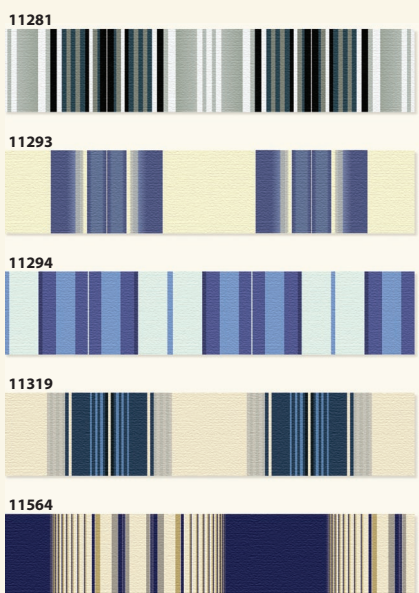

Маркизная ткань:

- Из коллекции Lewens, фирменного акрила, не выгорающая.
- За дополнительную плату: ткани других производителей.

Внимание!

Стандартная поставка маркизы включает: стеновые консоли. Дополнительный материал монтажа для крепления на пропилы, потолок, проставки для пустотелых стен за дополнительную плату (смотрите в дополнительном оборудовании).

Blockstreifen

Aqua+Aero

Внимание! Во всех приведенных образцах цвета тканей могут отличаться от оригинала. Сверяйте с каталогом.

Внимание! Во всех приведенных образцах цвета тканей могут отличаться от оригинала. Сверяйте с каталогом.

Внимание! Во всех приведенных образцах цвета тканей могут отличаться от оригинала. Сверяйте с каталогом.

Внимание! Во всех приведенных образцах цвета тканей могут отличаться от оригинала. Сверяйте с каталогом.