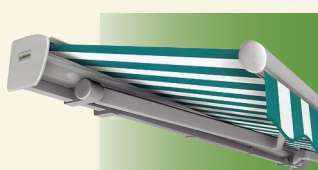

Family Plus