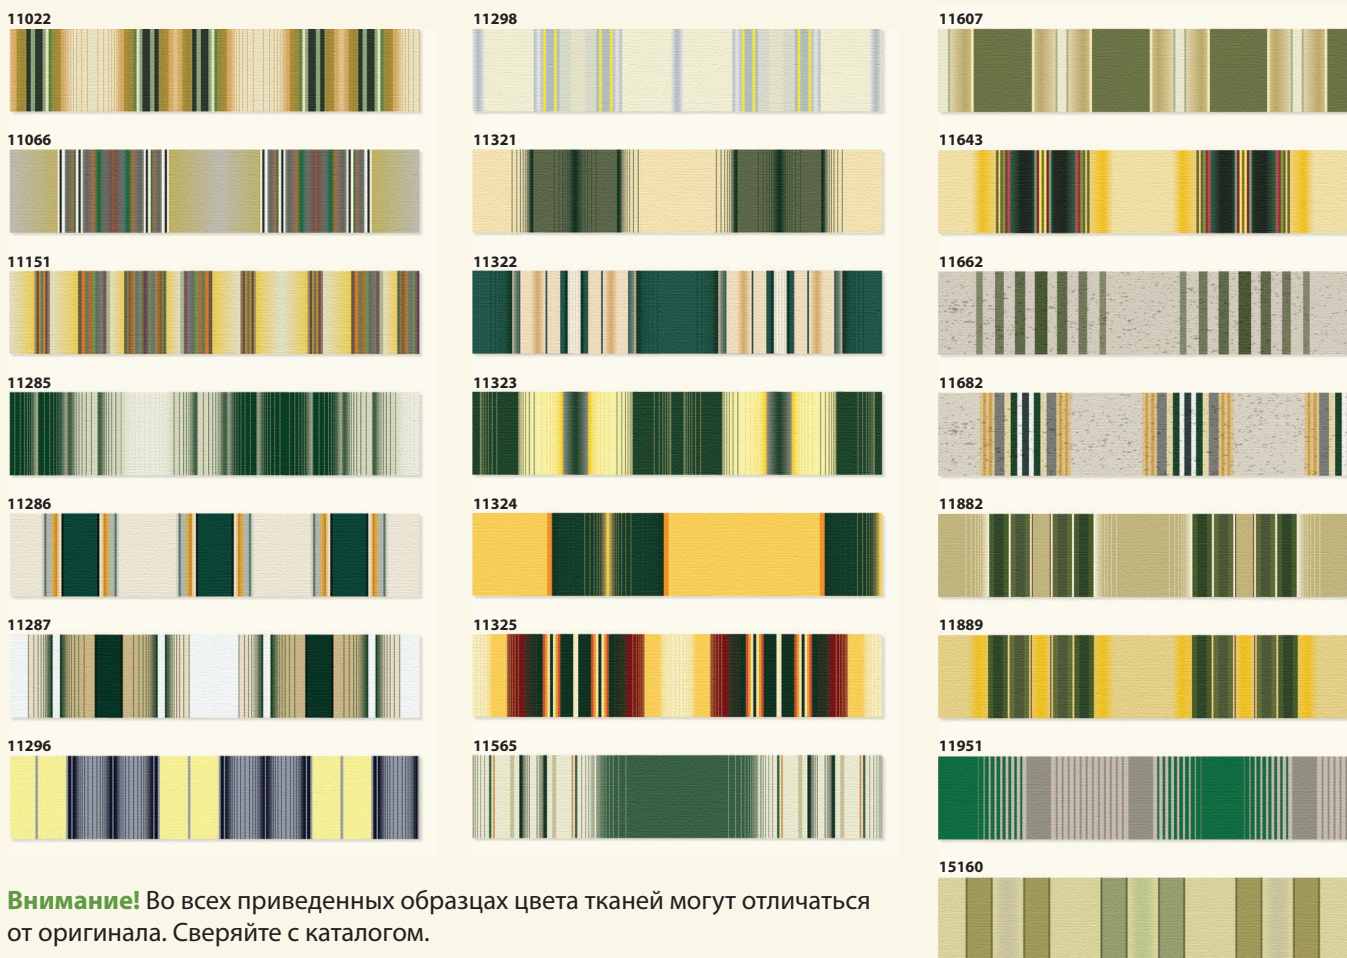

Blockstreifen

Aqua+Aero

Внимание! Во всех приведенных образцах цвета тканей могут отличаться от оригинала. Сверяйте с каталогом.

Внимание! Во всех приведенных образцах цвета тканей могут отличаться от оригинала. Сверяйте с каталогом.

Внимание! Во всех приведенных образцах цвета тканей могут отличаться от оригинала. Сверяйте с каталогом.

Внимание! Во всех приведенных образцах цвета тканей могут отличаться от оригинала. Сверяйте с каталогом.