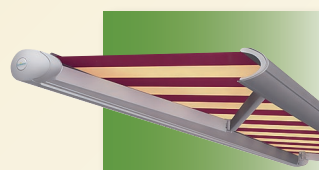

Toskana

Маркизы из Германии