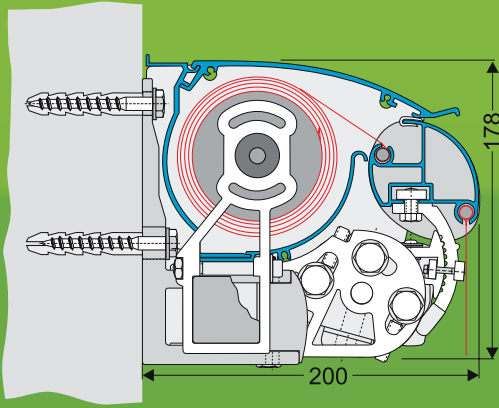

кол-во рук	ширина, см	вынос, см						2 Выдвижной волан		3 под-светка
		150	200	250	300	350	400	до 150 см	до 200 см	
2	250	1857 €	1949 €	-	-	-	-	510 €	559 €	412 €
2	300	1946 €	2024 €	2101 €	-	-	-	559 €	604 €	424 €
2	350	2005 €	2085 €	2156 €	2246 €	-	-	599 €	649 €	438 €
2	400	2177 €	2276 €	2373 €	2475 €	2570 €	-	649 €	710 €	592 €
2	450	2292 €	2389 €	2487 €	2587 €	2683 €	2797 €	710 €	770 €	605 €
2	500	2470 €	2586 €	2701 €	2820 €	2935 €	3070 €	778 €	855 €	759 €
2	550	2548 €	2666 €	2780 €	2933 €	3054 €	3208 €	1055 €	1133 €	773 €
2	600	2734 €	2866 €	3002 €	3168 €	3304 €	3478 €	1111 €	1194 €	786 €
2	650	2811 €	2947 €	3080 €	3238 €	3378 €	3550 €			
3	700	3255 €	3970 €	3662 €	3794 €	3867 €	-			
4	750	4574 €	4770 €	4963 €	5167 €	-	-			
4	800	4636 €	4832 €	5025 €	5229 €	5439 €	-			
4	900	4800 €	4997 €	5192 €	5392 €	5584 €	5806 €			
4	1000	5156 €	5388 €	5621 €	5859 €	6087 €	6354 €			
4	1100	5313 €	5548 €	5778 €	6017 €	6248 €	6544 €			
4	1200	5681 €	5950 €	6221 €	6497 €	6762 €	7100 €			
4	1300	5837 €	6115 €	6380 €	6652 €	6923 €	7256 €			

Внимание!

С опцией выдвижного волана и освещения возможно изготовление макризы по ширине не более 600 см, вынос не более 350 см.

С ширины 650 см всегда три руки, при выносе 350 см минимальная ширина 750 см.