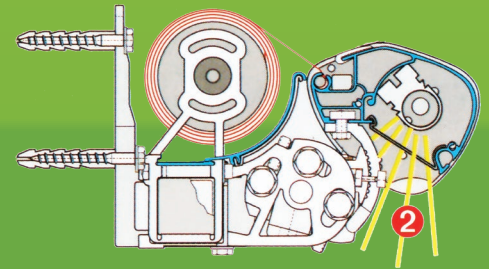

3 Подсветка

кол-во рук	ширина, см	вынос, см						1 кожа	2 выдвижной волан		3 подсветка
		150	200	250	300	350	400		до 150 см	до 200 см	
2	250	1351 €	1425 €	-	-	-	-	73 €	481 €	528 €	397 €
2	300	1375 €	1451 €	1521 €	-	-	-	87 €	528 €	571 €	408 €
2	350	1408 €	1481 €	1554 €	1626 €	-	-	99 €	566 €	614 €	421 €
2	400	1485 €	1578 €	1665 €	1759 €	1850 €	-	102 €	614 €	671 €	571 €
2	450	1555 €	1648 €	1737 €	1830 €	1918 €	2064 €	122 €	671 €	728 €	584 €
2	500	1795 €	1905 €	2008 €	2119 €	2226 €	2389 €	-	734 €	807 €	732 €
2	550	1841 €	1949 €	2055 €	2252 €	2360 €	2538 €	-	997 €	1071 €	744 €
2	600	1977 €	2103 €	2226 €	2440 €	2564 €	2750 €	-	1050 €	1128 €	757 €
2	650	2051 €	2176 €	2298 €	2513 €	2636 €	2821 €	-			
3	700	2604 €	3381 €	2886 €	3130 €	3271 €	-	-			
4	750	3195 €	3381 €	3557 €	3743 €	-	-	217 €			
4	800	3224 €	3407 €	3581 €	3770 €	3959 €	-	246 €			
4	900	3332 €	3519 €	3699 €	3882 €	4059 €	4220 €	282 €			
4	1000	3814 €	4029 €	4242 €	4464 €	4676 €	5001 €				
4	1100	3904 €	4122 €	4334 €	4728 €	4943 €	5300 €				
4	1200	4180 €	4432 €	4677 €	5105 €	5351 €	5725 €				
4	1300	4324 €	4573 €	4822 €	5249 €	5494 €	5867 €				

Внимание!

С опцией выдвижного волана и освещения возможно изготовление макризы по ширине не более 600 см, вынос не более 350 см.

С ширины 550 см всегда три руки, при выносе 350 см минимальная ширина 650 см.