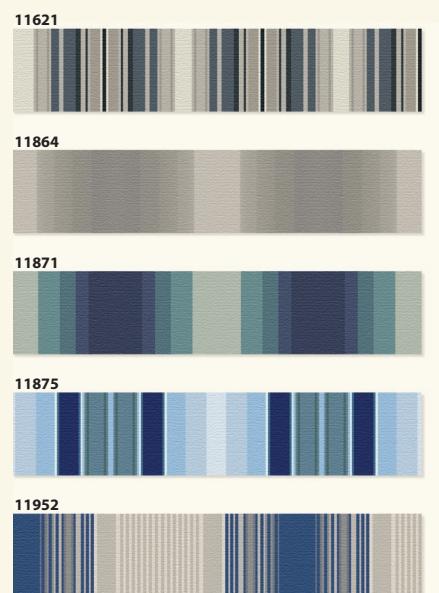

Blockstreifen

Aqua+Aero

Внимание! Во всех приведенных образцах цвета тканей могут отличаться от оригинала. Сверяйте с каталогом.

Внимание! Во всех приведенных образцах цвета тканей могут отличаться от оригинала. Сверяйте с каталогом.

Внимание! Во всех приведенных образцах цвета тканей могут отличаться от оригинала. Сверяйте с каталогом.

Внимание! Во всех приведенных образцах цвета тканей могут отличаться от оригинала. Сверяйте с каталогом.