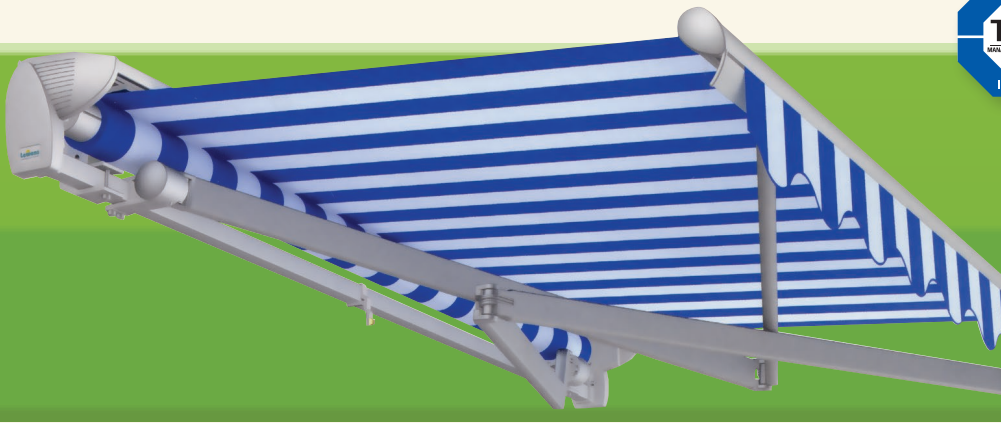

Форма волана
стандартная высота 20 см

14 € за пог. м
14 € за пог. м
18 € за пог. м
18 € за пог. м

Family XXL

ширина, см	вынос, см						козырек
	150	200	250	300	350	400	
150	1538 €	1591 €	-	-	-	-	131 €
200	-	1617 €	1668 €	1723 €	-	-	156 €
250	-	-	1792 €	1861 €	1927 €	1993 €	181 €
300	-	-	-	1888 €	1954 €	2019 €	205 €
350	-	-	-	-	1989 €	2055 €	236 €
400	-	-	-	-	-	2250 €	277 €

Цвет каркаса:

- Белый RAL 9016 (покраска порошковая)
- Коричневый RAL 8077 (покраска порошковая)

Ширина:

1. максимально 400 см
   - Возможно изготовить промежуточные величины
2. При установке козырька от дождя ширина увеличивается на 5 см.

Вынос:

- 150/200/250/300/350/400 см

Управление:

- Кривошипный привод с передаточным механизмом (редуктор 7:1)
- По желанию с электроприводом за дополнительную плату (смотрите в дополнительном оборудовании).

Маркизная ткань:

- Из коллекции Lewens, фирменного акрила, не выгорающая.
- За дополнительную плату: ткани других производителей.

Внимание!

Стандартная поставка маркизы включает: стеновые консоли. Дополнительный материал монтажа для крепления на пропилы, потолок, проставки для пустотелых стен за дополнительную плату (смотрите в дополнительном оборудовании).

Дополнительное оборудование

наименование оборудования	цена
Электродвигатели:	
электродвигатель без приемника	350 €
электродвигатель с приемником	510 €
электродвигатель с резервным управлением	450 €
электродвигатель с приемником и с резервным управлением	610 €
Редуктор 7,8:1	40 €
Стеновая консоль (дополнительно) ширина 60/90/180/300 мм	15/26/45/65 €
Универсальная консоль (стена, потолок) 60 мм*	22 €*
Консоль для стропил стальная, оцинкованная (покраска порошковая)	41 €
Прокладки плоские для стеновой консоли 170x90 (пластмасса) 10/20 мм	4/5 €
Проставка для пустотелой стены	60 €
Порошковая покраска проставок для пустотелых стен	60 €
Волан (форма 1 и 2 высота 20 см)	14 € за пог. м
Волан (форма 3 и 4 высота 20 см)	18 € за пог. м
Раскрой из ткани заказчика	25 € за м²
Доставка изделия к месту монтажа.	50 €

*При заказе козырька универсальные консоли без дополнительной платы. При потолочном монтаже козырек невозможен

Цветовая гамма тканей см. стр. 26
Цены на автоматику см. стр. 30

- Производитель оставляет за собой право вносить технические изменения, не влияющие на качество маркиз
- Каждая маркиза изготавливается по индивидуальному заказу. Изменение заказанного изделия невозможно