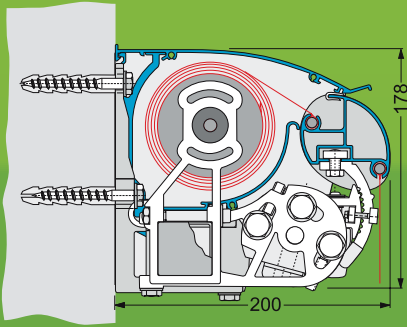

1 Выдвижной волан