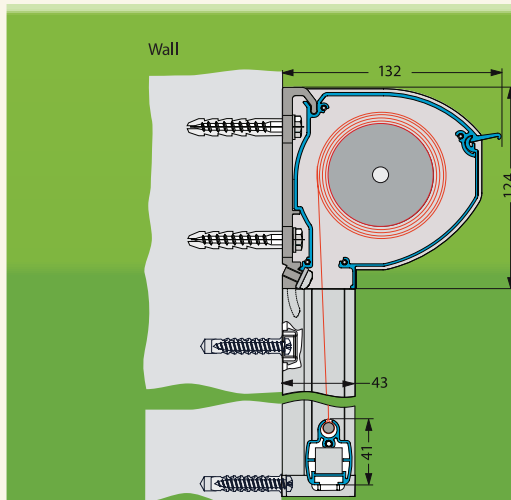

Micro 200

ширина, см	высота, см									
	75	100	125	150	175	200	225	250	275	300
75	753 €	763 €	774 €	789 €	801 €	813 €	828 €	840 €	853 €	867 €
100	770 €	779 €	791 €	806 €	819 €	830 €	845 €	857 €	868 €	884 €
125	820 €	841 €	863 €	886 €	908 €	929 €	952 €	974 €	996 €	1020 €
150	840 €	858 €	880 €	905 €	924 €	946 €	971 €	993 €	1012 €	1037 €
175	857 €	877 €	897 €	921 €	943 €	965 €	987 €	1009 €	1031 €	1054 €
200	875 €	894 €	916 €	939 €	961 €	982 €	1005 €	1027 €	1049 €	1071 €
225	897 €	910 €	932 €	955 €	977 €	999 €	1022 €	1043 €	1065 €	1088 €
250	951 €	973 €	1004 €	1037 €	1066 €	1097 €	1130 €	1160 €	1192 €	1225 €
275	999 €	1018 €	1049 €	1082 €	1111 €	1143 €	1175 €	1205 €	1237 €	1269 €
300	1016 €	1034 €	1065 €	1098 €	1128 €	1160 €	1192 €	1225 €	1254 €	1286 €
325	1054 €	1066 €	1097 €	1128 €	1160 €	1193 €	1224 €	1254 €	1285 €	1318 €
350	1071 €	1083 €	1115 €	1147 €	1177 €	1208 €	1241 €	1271 €	1302 €	1336 €
375	1130 €	1150 €	1192 €	1232 €	1271 €	1313 €	1356 €	1395 €	1434 €	1474 €
400	1149 €	1169 €	1208 €	1251 €	1290 €	1329 €	1372 €	1412 €	1451 €	1493 €

Цвет каркаса:

- Белый RAL 9016 (покраска порошковая)
- Коричневый RAL 8077 (покраска порошковая)

Ширина:

- максимально 400 см

Высота:

- максимально 300 см

Управление:

- Кривошипный привод с передаточным механизмом (редуктор 5:1)
- По желанию с электроприводом за дополнительную плату (смотрите в дополнительном оборудовании).

Маркизная ткань:

- Из коллекции Lewens, фирменного акрила, не выгорающая.
- За дополнительную плату: ткани других производителей.

Внимание!

Стандартная поставка маркизы включает: стеновые консоли. Дополнительный материал монтажа для крепления на пропилы, потолок, проставки для пустотелых стен за дополнительную плату (смотрите в дополнительном оборудовании).

Дополнительное оборудование