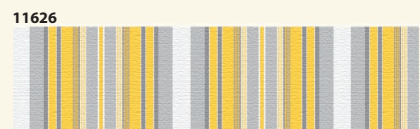

Blockstreifen

Aqua+Aero

Внимание! Во всех приведенных образцах цвета тканей могут отличаться от оригинала. Сверяйте с каталогом.

Внимание! Во всех приведенных образцах цвета тканей могут отличаться от оригинала. Сверяйте с каталогом.