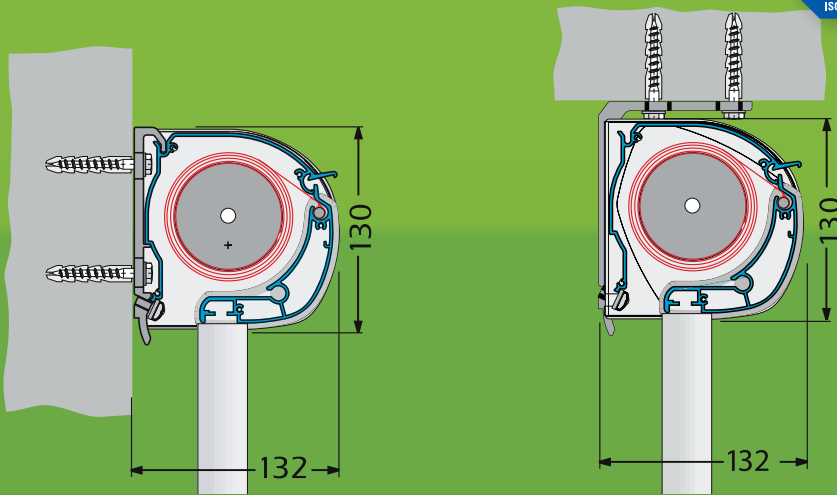

Micro 100

ширина, см	угол наклона, град.	ВЫНОС, СМ				
		75	100	125	150	175
100	90°	839 €	855 €	868 €	891 €	916 €
100	135°	847 €	872 €	896 €	919 €	943 €
150	90°	930 €	954 €	977 €	1020 €	1061 €
150	135°	946 €	990 €	1032 €	1073 €	1116 €
200	90°	976 €	1000 €	1026 €	1066 €	1108 €
200	135°	995 €	1038 €	1081 €	1121 €	1163 €
250	90°	1066 €	1100 €	1133 €	1194 €	1253 €
250	135°	1094 €	1155 €	1215 €	1275 €	1336 €
300	90°	1131 €	1165 €	1198 €	1259 €	1318 €
300	135°	1159 €	1221 €	1281 €	1341 €	1400 €
350	90°	1181 €	1215 €	1247 €	1308 €	1368 €
350	135°	1208 €	1270 €	1330 €	1390 €	1449 €
400	90°	1271 €	1315 €	1357 €	1435 €	1513 €
400	135°	1308 €	1389 €	1467 €	1546 €	1622 €
450	90°	1340 €	1381 €	1424 €	1502 €	1581 €
450	135°	1375 €	1456 €	1534 €	1612 €	1691 €
500	90°	1430 €	1483 €	1533 €	1631 €	1726 €
500	135°	1474 €	1573 €	1670 €	1806 €	1864 €
550*	90°	1849 €	1920 €	1949 €	2060 €	-
550*	135°	1910 €	1982 €	2091 €	2180 €	-
600*	90°	1907 €	1978 €	2006 €	2117 €	-
600*	135°	1967 €	2039 €	2148 €	2238 €	-
650*	90°	1971 €	2043 €	2071 €	2182 €	-
650*	135°	2032 €	2104 €	2213 €	2303 €	-
700*	90°	2036 €	2108 €	2136 €	2245 €	-
700*	135°	2098 €	2167 €	2278 €	2387 €	-