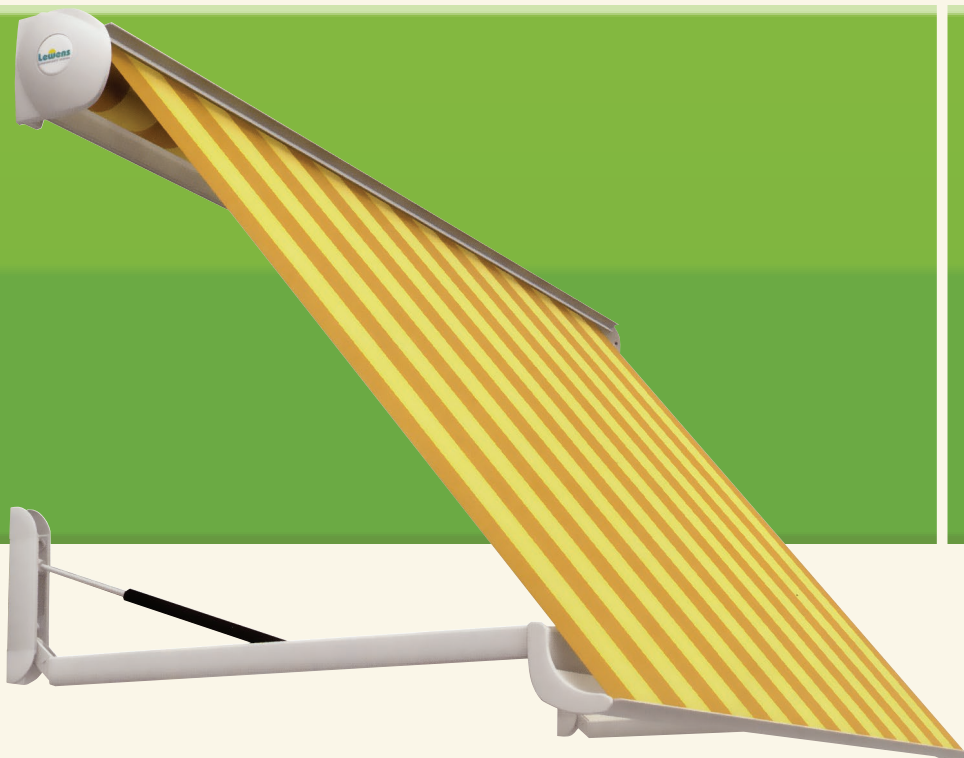

Форма волана

стандартная высота 20 см

Цвет каркаса:

- Белый RAL 9016 (покраска порошковая)
- Коричневый RAL 8077 (покраска порошковая)

Micro 100

Ширина:

- максимально 700 см

Вынос:

- 75/100/125/150/175 см
- Возможно изготовить промежуточные величины
- Угол наклона макс. 135°

Управление:

- Кривошипный привод с передаточным механизмом (редуктор 5:1)
- По желанию с электроприводом за дополнительную плату (смотрите в дополнительном оборудовании).

Маркизная ткань:

- Из коллекции Lewens, фирменного акрила, не выгорающая.
- За дополнительную плату: ткани других производителей.

Внимание!

Стандартная поставка маркизы включает: стеновые консоли. Дополнительный материал монтажа для крепления на пропилы, потолок, проставки для пустотелых стен за дополнительную плату (смотрите в дополнительном оборудовании).

Дополнительное оборудование

наименование оборудования	цена
Для маркиз шириной до 500 см	
электродвигатель без приемника	350 €
электродвигатель с приемником	510 €
электродвигатель с резервным управлением	450 €
Для маркиз свыше 500 см	
электродвигатель без приемника	430 €
электродвигатель с приемником	570 €
электродвигатель с приемником и с резервным управлением	610 €
Редуктор 7,8:1	40 €
Стеновая консоль (дополнительно)	5 €
Консоль для крепления на потолок	7 €
Проставка для пустотелой стены	60 €
Порошковая покраска проставок для пустотелых стен	60 €
Раскрой из ткани заказчика	25 € за м²
Доставка изделия к месту монтажа.	50 €

Цветовая гамма тканей см. стр. 26

Цены на автоматику см. стр. 30

- Производитель оставляет за собой право вносить технические изменения, не влияющие на качество маркиз
- Каждая маркиза изготавливается по индивидуальному заказу. Изменение заказанного изделия невозможно