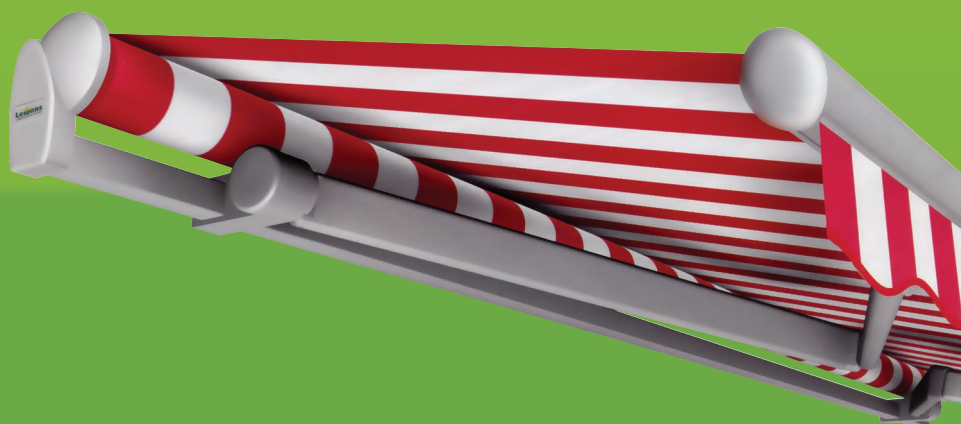

Форма волана

стандартная высота 20 см

14 € за пог. м

14 € за пог. м

18 € за пог. м

18 € за пог. м

Family

Цвет каркаса:

- Белый RAL 9016
  (покраска порошковая)
- Коричневый RAL 8077
  (покраска порошковая)

Ширина:

1. отдельно макс. 700 см
   - сочленение 2-маркиз 1300 см
   - сочленение 3-маркиз 1950 см
2. С ширины 701 см всегда устанавливается дополнительный механизм перекрывающий разрез ткани спаренных маркиз.

Вынос:

- 150/200/250/300/350/400 см.

Управление:

- Кривошипный привод с передаточным механизмом (редуктор 5:1)
- По желанию с электроприводом за дополнительную плату (смотрите в дополнительном оборудовании).

Маркшная ткань:

- Из коллекции Lewens, фирменного акрила, не выгорающая.
- За дополнительную плату: ткани других производителей.

Внимание!

Стандартная поставка маркизы включает: стеновые консоли. Дополнительный материал монтажа для крепления на пропилы, потолок, проставки для пустотелых стен за дополнительную плату (смотрите в дополнительном оборудовании).

Дополнительное оборудование