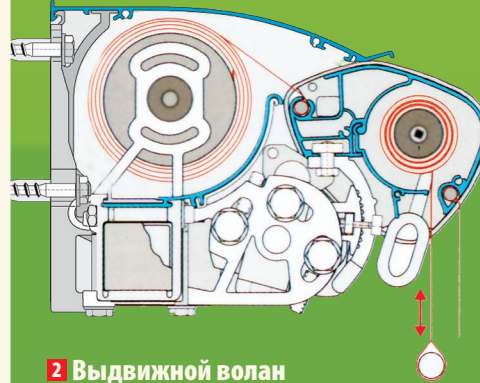

кол-во рук	ширина, см	вынос, см						2 Выдвижной волан		3 под-светка
		150	200	250	300	350	400	до 150 см	до 200 см	
2	250	1857 €	1949 €	-	-	-	-	510 €	559 €	412 €
2	300	1946 €	2024 €	2101 €	-	-	-	559 €	604 €	424 €
2	350	2005 €	2085 €	2156 €	2246 €	-	-	599 €	649 €	438 €
2	400	2177 €	2276 €	2373 €	2475 €	2570 €	-	649 €	710 €	592 €
2	450	2292 €	2389 €	2487 €	2587 €	2683 €	2797 €	710 €	770 €	605 €
2	500	2470 €	2586 €	2701 €	2820 €	2935 €	3070 €	778 €	855 €	759 €
2	550	2548 €	2666 €	2780 €	2933 €	3054 €	3208 €	1055 €	1133 €	773 €
2	600	2734 €	2866 €	3002 €	3168 €	3304 €	3478 €	1111 €	1194 €	786 €
2	650	2811 €	2947 €	3080 €	3238 €	3378 €	3550 €			
3	700	3255 €	3970 €	3662 €	3794 €	3867 €	-			
4	750	4574 €	4770 €	4963 €	5167 €	-	-			
4	800	4636 €	4832 €	5025 €	5229 €	5439 €	-			
4	900	4800 €	4997 €	5192 €	5392 €	5584 €	5806 €			
4	1000	5156 €	5388 €	5621 €	5859 €	6087 €	6354 €			
4	1100	5313 €	5548 €	5778 €	6017 €	6248 €	6544 €			
4	1200	5681 €	5950 €	6221 €	6497 €	6762 €	7100 €			
4	1300	5837 €	6115 €	6380 €	6652 €	6923 €	7256 €			

Внимание!

С опцией выдвижного волана и освещения возможно изготовление макризы по ширине не более 600 см, вынос не более 350 см.

С ширины 650 см всегда три руки, при выносе 350 см минимальная ширина 750 см.