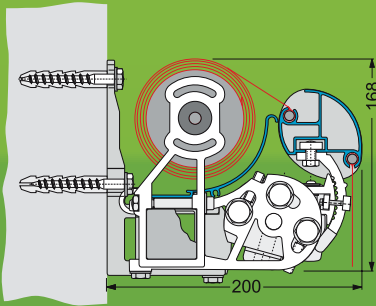

1 Кожа на вал с тканью