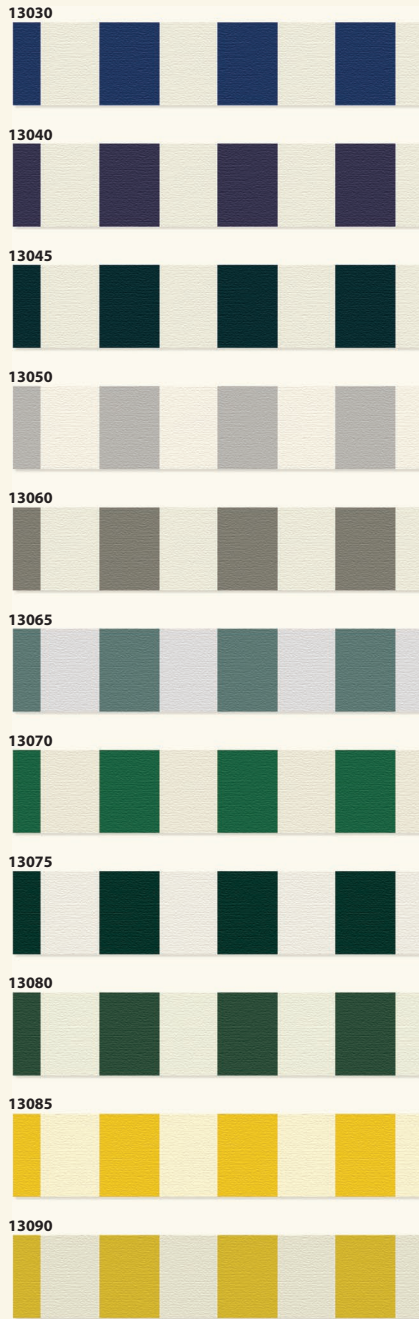

Blockstreifen

Aqua+Aero

Внимание! Во всех приведенных образцах цвета тканей могут отличаться от оригинала. Сверяйте с каталогом.

Внимание! Во всех приведенных образцах цвета тканей могут отличаться от оригинала. Сверяйте с каталогом.

Внимание! Во всех приведенных образцах цвета тканей могут отличаться от оригинала. Сверяйте с каталогом.

Внимание! Во всех приведенных образцах цвета тканей могут отличаться от оригинала. Сверяйте с каталогом.