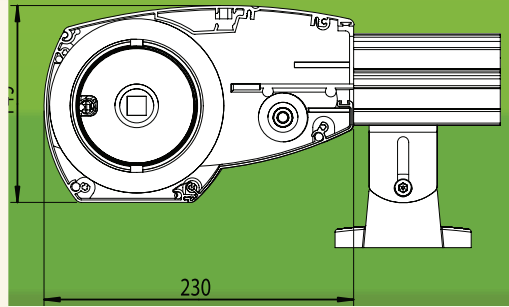

Veneziana

	ширина, см	ВЫНОС, см							
		150	200	250	300	350	400	450	500
1 полотно 1 двигатель	250	2323 €	2466 €	2550 €	2688 €	2713 €	2880 €	3017 €	3403 €
	300	2393 €	2543 €	2622 €	2759 €	2785 €	2952 €	3088 €	3491 €
	350	2475 €	2620 €	2704 €	2842 €	2866 €	3034 €	3168 €	3589 €
	400	2617 €	2779 €	2881 €	3036 €	3079 €	3263 €	3418 €	3870 €
	450	2763 €	2924 €	3024 €	3181 €	3223 €	3408 €	3561 €	4031 €
2 полотна 1 двигатель	500	4301 €	4587 €	4756 €	5031 €	5082 €	5415 €	5686 €	6460 €
	550	4441 €	4732 €	4899 €	5173 €	5224 €	5558 €	5830 €	6636 €
	600	4441 €	4732 €	4899 €	5173 €	5224 €	5558 €	5830 €	6636 €
	650	4605 €	4895 €	5062 €	5338 €	5388 €	5723 €	5992 €	6831 €
	700	4605 €	4895 €	5062 €	5338 €	5388 €	5723 €	5992 €	6831 €
	750	4890 €	5214 €	5421 €	5727 €	5813 €	6181 €	6489 €	7395 €
	800	4890 €	5214 €	5421 €	5727 €	5813 €	6181 €	6489 €	7395 €
	850	5180 €	5501 €	5704 €	6017 €	6103 €	6472 €	6776 €	7716 €
	900	5180 €	5501 €	5704 €	6017 €	6103 €	6472 €	6776 €	7716 €

всегда с поддержкой ткани

Цвет каркаса:

- Белый RAL 9016 (покраска порошковая)
- Коричневый RAL 8077 (покраска порошковая)

Ширина:

- 1 полотно: до 450 см
- 2 полотна: до 900 см

Вынос:

- 150/200/250/300/350/400/450/500 см.

Управление:

- электропривод

Маркизная ткань:

- Из коллекции Lewens, фирменного акрила, не выгорающая.
- За дополнительную плату: ткани других производителей.

Внимание!

Стандартная поставка маркизы включает все необходимые крепежные элементы.

Дополнительное оборудование

наименование оборудования	цена
Электродвигатель со встроенным радиоприемником	+160 €
Крепежный элемент: 90-125 мм 130-160 мм 200-230 мм	по запросу
Крепежный элемент (дополнительно): 60-90 мм 95-125 мм 130-160 мм 200-230 мм	по запросу
Стеновая консоль (дополнительно)	5 €
Консоль для крепления на потолок	7 €
Проставка для пустотелой стены	60 €
Порошковая покраска проставок для пустотелых стен	60 €
Раскрой из ткани заказчика	25 € за м²
Доставка изделия к месту монтажа.	50 €

Цветовая гамма тканей см. стр. 26
Цены на автоматику см. стр. 30

- Производитель оставляет за собой право вносить технические изменения, не влияющие на качество маркиз
- Каждая маркиза изготавливается по индивидуальному заказу. Изменение заказанного изделия невозможно