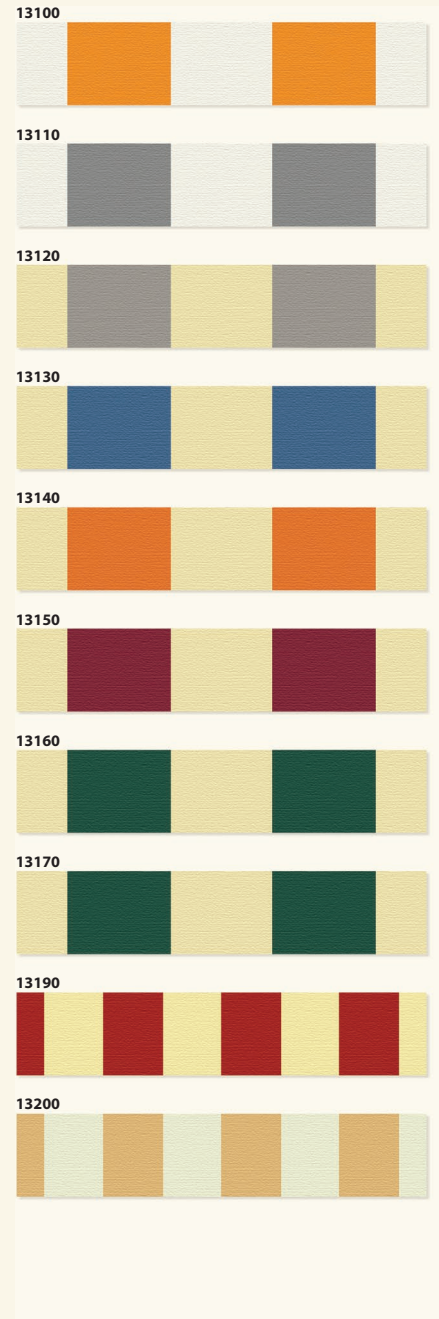

Blockstreifen

Aqua+Aero

Внимание! Во всех приведенных образцах цвета тканей могут отличаться от оригинала. Сверяйте с каталогом.

Внимание! Во всех приведенных образцах цвета тканей могут отличаться от оригинала. Сверяйте с каталогом.

Внимание! Во всех приведенных образцах цвета тканей могут отличаться от оригинала. Сверяйте с каталогом.

Внимание! Во всех приведенных образцах цвета тканей могут отличаться от оригинала. Сверяйте с каталогом.