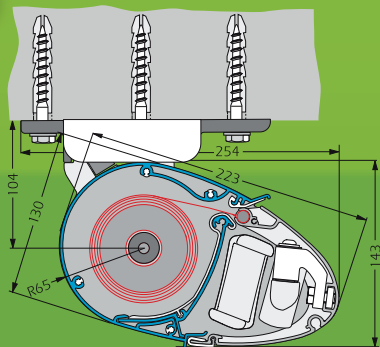

Форма волана

стандартная высота 20 см

14 € за пог. м

14 € за пог. м

18 € за пог. м

18 € за пог. м

Toskana

ширина, см	вынос, см			
	150	200	250	300
250	1961 €	2046 €	-	-
300	2037 €	2122 €	2206 €	-
350	2112 €	2199 €	2283 €	2370 €
400	2261 €	2368 €	2472 €	2580 €
450	2387 €	2494 €	2598 €	2706 €
500	2652 €	2778 €	2904 €	3033 €
550	2770 €	2898 €	3026 €	3152 €

Цвет каркаса:

- Белый RAL 9016 (покраска порошковая)
- Коричневый RAL 8077 (покраска порошковая)

Ширина:

- максимально 550 см
- Возможно изготовить промежуточные величины

Вынос:

- 150/200/250/300 см.

Управление:

- Кривошипный привод с передаточным механизмом (редуктор 7:1)
- По желанию с электроприводом за дополнительную плату (смотрите в дополнительном оборудовании).

Маркизная ткань:

- Из коллекции Lewens, фирменного акрила, не выгорающая.
- За дополнительную плату: ткани других производителей.

Дополнительное оборудование

наименование оборудования	цена
Электродвигатели:	
без приемника	350 €
с приемником	510 €
с резервным управлением	450 €
с приемником и с резервным управлением	610 €
Редуктор 7,8:1	40 €
Стеновая консоль (дополнительно) ширина 70/180/300 мм	26/45/65 €
Универсальная консоль (стена, потолок) 60 мм	22 €
Консоль для стропил стальная, оцинкованная (покраска порошковая)	41 €
Прокладки плоские для стеновой консоли 170x90 (пластмасса) 10/20 мм	4/5 €
Проставка для пустотелой стены	60 €
Порошковая покраска проставок для пустотелых стен	60 €
Волан (форма 1 и 2 высота 20 см)	14 € за пог. м
Волан (форма 3 и 4 высота 20 см)	18 € за пог. м
Раскрой из ткани заказчика	25 € за м²
Доставка изделия к месту монтажа.	50 €

Внимание!