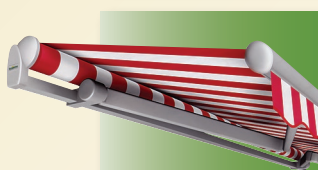

Family

Маркизы из Германии