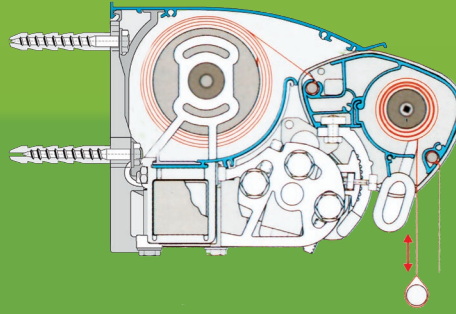

1 Выдвижной волан