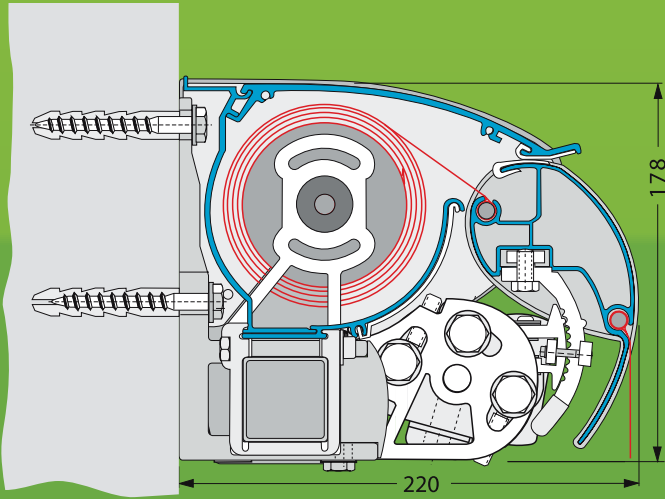

Family Design Plus

кол-во рук	ширина, см	ВЫНОС, СМ					
		150	200	250	300	350	400
2	250	1966 €	2058 €	-	-	-	-
2	300	2039 €	2134 €	2219 €	-	-	-
2	350	2100 €	2195 €	2280 €	2375 €	-	-
2	400	2284 €	2397 €	2506 €	2619 €	2727 €	-
2	450	2398 €	2511 €	2615 €	2729 €	2838 €	2968 €
2	500	2596 €	2728 €	2859 €	2993 €	3124 €	3273 €
2	550	2674 €	2805 €	2932 €	3174 €	3304 €	3471 €
2	600	2862 €	3017 €	3167 €	3426 €	3580 €	3767 €
2	650	2939 €	3094 €	3245 €	3504 €	3654 €	3845 €
3	700	3408 €	3562 €	3712 €	3976 €	4125 €	-
4	750	4822 €	5045 €	5259 €	5487 €	-	-
4	800	4884 €	5107 €	5321 €	5549 €	5697 €	-
4	900	5050 €	5274 €	5488 €	5717 €	5933 €	6131 €
4	1000	5442 €	5710 €	5968 €	6243 €	6496 €	6795 €
4	1100	5597 €	5959 €	6119 €	6603 €	6861 €	7194 €
4	1200	5980 €	6286 €	6588 €	7113 €	7413 €	7791 €
4	1300	6130 €	6438 €	6741 €	7260 €	7560 €	7941 €