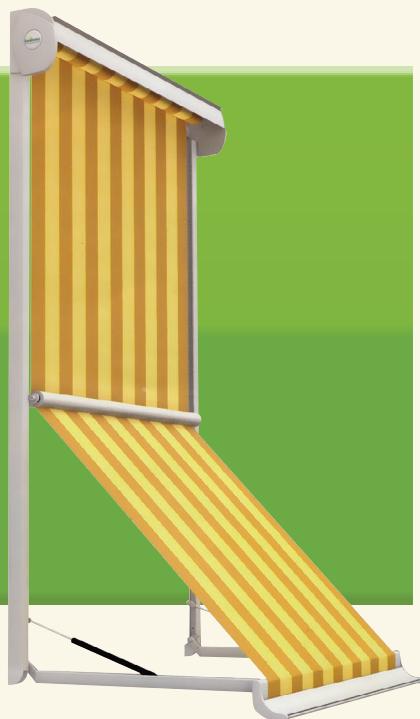

Micro 300

ширина, см	ВЫНОС, СМ							
	100	125	150	175	200	225	250	275
75	1072 €	1089 €	1108 €	1122 €	1141 €	1157 €	1175 €	1193 €
100	1098 €	1116 €	1133 €	1152 €	1171 €	1187 €	1205 €	1225 €
125	1141 €	1163 €	1182 €	1204 €	1225 €	1247 €	1268 €	1290 €
150	1165 €	1185 €	1208 €	1230 €	1251 €	1273 €	1293 €	1316 €
175	1194 €	1215 €	1232 €	1259 €	1282 €	1302 €	1325 €	1348 €
200	1218 €	1241 €	1265 €	1287 €	1312 €	1331 €	1356 €	1380 €
225	1246 €	1269 €	1293 €	1217 €	1351 €	1364 €	1386 €	1412 €
250	1309 €	1340 €	1369 €	1400 €	1434 €	1461 €	1490 €	1522 €
275	1350 €	1381 €	1412 €	1444 €	1478 €	1504 €	1534 €	1568 €
300	1374 €	1407 €	1436 €	1467 €	1499 €	1529 €	1561 €	1593 €
325	1433 €	1468 €	1501 €	1535 €	1571 €	1609 €	1638 €	1675 €
350	1469 €	1506 €	1544 €	1581 €	1601 €	1655 €	1691 €	1730 €

Цвет каркаса:

- Белый RAL 9016 (покраска порошковая)
- Коричневый RAL 8077 (покраска порошковая)

Ширина:

- максимально 350 см

Длина руки:

- стандартно 72,5 см
- максимально 275 см

Управление:

- Кривошипный привод с передаточным механизмом (редуктор 5:1)
- По желанию с электроприводом за дополнительную плату (смотрите в дополнительном оборудовании).

Маркизная ткань:

- Из коллекции Lewens, фирменного акрила, не выгорающая.
- За дополнительную плату: ткани других производителей.

Внимание!

Стандартная поставка маркизы включает: стеновые консоли. Дополнительный материал монтажа для крепления на пропилы, потолок, проставки для пустотелых стен за дополнительную плату (смотрите в дополнительном оборудовании).

Дополнительное оборудование

наименование оборудования	цена
Электродвигатели:	
без приемника	350 €
с приемником	510 €
с резервным управлением	450 €
с приемником и с резервным управлением	610 €
Редуктор 7,8:1	40 €
Стеновая консоль (дополнительно)	5 €
Консоль для крепления на потолок	7 €
Проставка для пустотелой стены	60 €
Порошковая покраска проставок для пустотелых стен	60 €
Раскрой из ткани заказчика	25 € за м²
Доставка изделия к месту монтажа.	50 €

Цветовая гамма тканей см. стр. 26

Цены на автоматику см. стр. 30

- Производитель оставляет за собой право вносить технические изменения, не влияющие на качество маркиз
- Каждая маркиза изготавливается по индивидуальному заказу. Изменение заказанного изделия невозможно