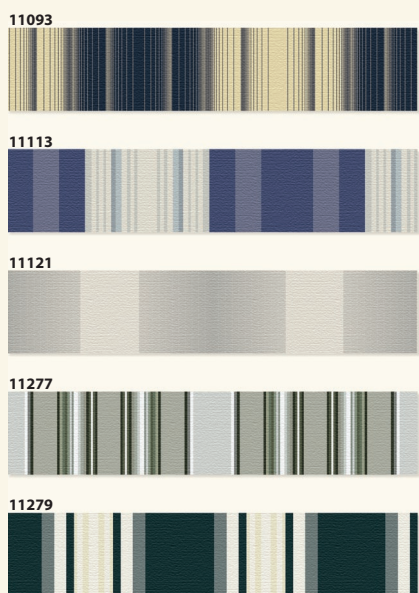

Маркизная ткань:

- Из коллекции Lewens, фирменного акрила, не выгорающая.
- За дополнительную плату: ткани других производителей.

Внимание!

Стандартная поставка маркизы включает: стеновые консоли. Дополнительный материал монтажа для крепления на пропилы, потолок, проставки для пустотелых стен за дополнительную плату (смотрите в дополнительном оборудовании).

Blockstreifen

Aqua+Aero

Внимание! Во всех приведенных образцах цвета тканей могут отличаться от оригинала. Сверяйте с каталогом.

Внимание! Во всех приведенных образцах цвета тканей могут отличаться от оригинала. Сверяйте с каталогом.

Внимание! Во всех приведенных образцах цвета тканей могут отличаться от оригинала. Сверяйте с каталогом.

Внимание! Во всех приведенных образцах цвета тканей могут отличаться от оригинала. Сверяйте с каталогом.