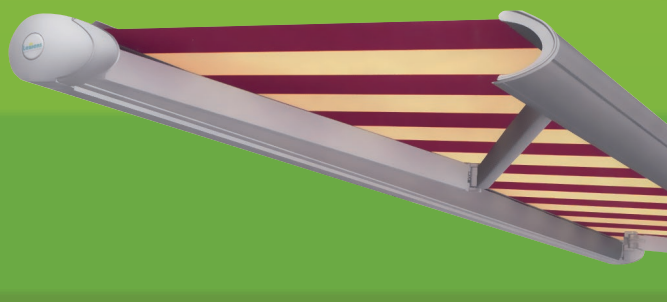

Форма волана

стандартная высота 20 см

14 € за пог. м

14 € за пог. м

18 € за пог. м

18 € за пог. м

Toskana

ширина, см	вынос, см			
	150	200	250	300
250	1961 €	2046 €	-	-
300	2037 €	2122 €	2206 €	-
350	2112 €	2199 €	2283 €	2370 €
400	2261 €	2368 €	2472 €	2580 €
450	2387 €	2494 €	2598 €	2706 €
500	2652 €	2778 €	2904 €	3033 €
550	2770 €	2898 €	3026 €	3152 €

Цвет каркаса:

- Белый RAL 9016 (покраска порошковая)
- Коричневый RAL 8077 (покраска порошковая)

Ширина:

- максимально 550 см
- Возможно изготовить промежуточные величины

Вынос:

- 150/200/250/300 см.

Управление:

- Кривошипный привод с передаточным механизмом (редуктор 7:1)
- По желанию с электроприводом за дополнительную плату (смотрите в дополнительном оборудовании).

Маркизная ткань:

- Из коллекции Lewens, фирменного акрила, не выгорающая.
- За дополнительную плату: ткани других производителей.

Дополнительное оборудование

наименование оборудования	цена
Электродвигатели:	
без приемника	350 €
с приемником	510 €
с резервным управлением	450 €
с приемником и с резервным управлением	610 €
Редуктор 7,8:1	40 €
Стеновая консоль (дополнительно) ширина 70/180/300 мм	26/45/65 €
Универсальная консоль (стена, потолок) 60 мм	22 €
Консоль для стропил стальная, оцинкованная (покраска порошковая)	41 €
Прокладки плоские для стеновой консоли 170x90 (пластмасса) 10/20 мм	4/5 €
Проставка для пустотелой стены	60 €
Порошковая покраска проставок для пустотелых стен	60 €
Волан (форма 1 и 2 высота 20 см)	14 € за пог. м
Волан (форма 3 и 4 высота 20 см)	18 € за пог. м
Раскрой из ткани заказчика	25 € за м²
Доставка изделия к месту монтажа.	50 €

Внимание!