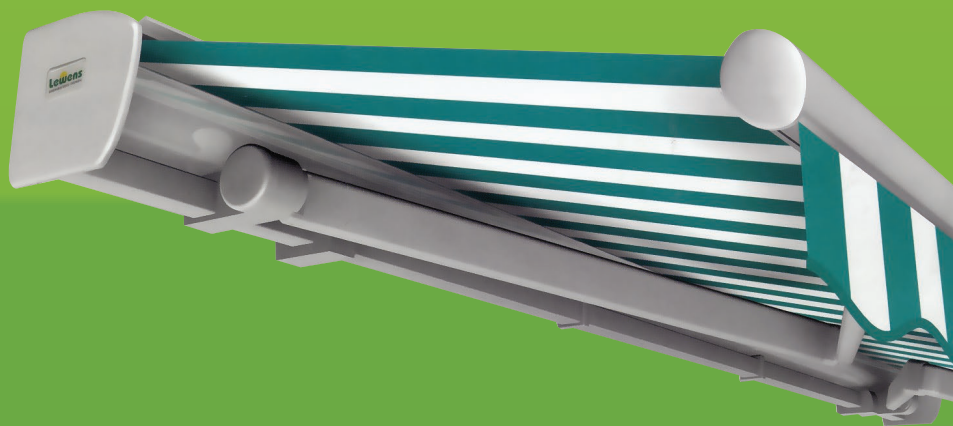

Family Design Plus

кол-во рук	ширина, см	ВЫНОС, СМ					
		150	200	250	300	350	400
2	250	1966 €	2058 €	-	-	-	-
2	300	2039 €	2134 €	2219 €	-	-	-
2	350	2100 €	2195 €	2280 €	2375 €	-	-
2	400	2284 €	2397 €	2506 €	2619 €	2727 €	-
2	450	2398 €	2511 €	2615 €	2729 €	2838 €	2968 €
2	500	2596 €	2728 €	2859 €	2993 €	3124 €	3273 €
2	550	2674 €	2805 €	2932 €	3174 €	3304 €	3471 €
2	600	2862 €	3017 €	3167 €	3426 €	3580 €	3767 €
2	650	2939 €	3094 €	3245 €	3504 €	3654 €	3845 €
3	700	3408 €	3562 €	3712 €	3976 €	4125 €	-
4	750	4822 €	5045 €	5259 €	5487 €	-	-
4	800	4884 €	5107 €	5321 €	5549 €	5697 €	-
4	900	5050 €	5274 €	5488 €	5717 €	5933 €	6131 €
4	1000	5442 €	5710 €	5968 €	6243 €	6496 €	6795 €
4	1100	5597 €	5959 €	6119 €	6603 €	6861 €	7194 €
4	1200	5980 €	6286 €	6588 €	7113 €	7413 €	7791 €
4	1300	6130 €	6438 €	6741 €	7260 €	7560 €	7941 €