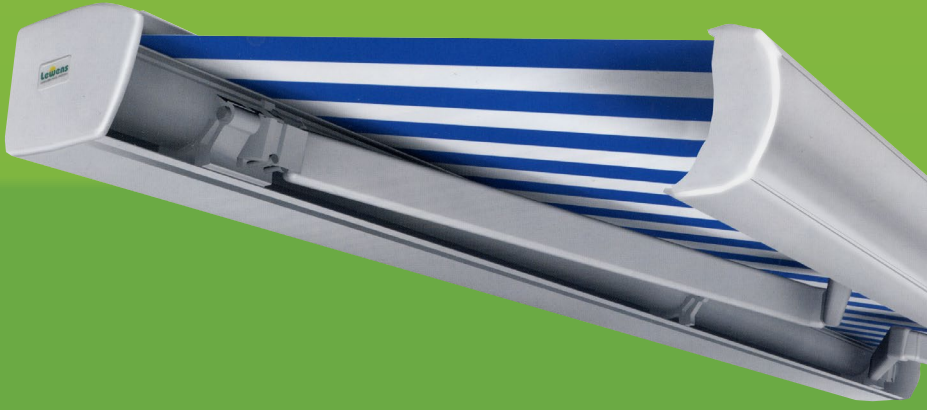

■ 8 495 961-31-79 (многоканалън.)

■ e-mail: info@lebens.ru

www.lebens.ru

Форма волана

стандартная высота 20 см

14 € за пог. м

14 € за пог. м

18 € за пог. м