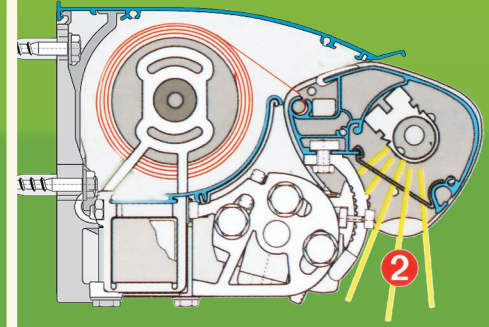

кол-во рук	ширина, см	вынос, см						2 Выдвижной волан		3 под-светка
		150	200	250	300	350	400	до 150 см	до 200 см	
2	250	1857 €	1949 €	-	-	-	-	510 €	559 €	412 €
2	300	1946 €	2024 €	2101 €	-	-	-	559 €	604 €	424 €
2	350	2005 €	2085 €	2156 €	2246 €	-	-	599 €	649 €	438 €
2	400	2177 €	2276 €	2373 €	2475 €	2570 €	-	649 €	710 €	592 €
2	450	2292 €	2389 €	2487 €	2587 €	2683 €	2797 €	710 €	770 €	605 €
2	500	2470 €	2586 €	2701 €	2820 €	2935 €	3070 €	778 €	855 €	759 €
2	550	2548 €	2666 €	2780 €	2933 €	3054 €	3208 €	1055 €	1133 €	773 €
2	600	2734 €	2866 €	3002 €	3168 €	3304 €	3478 €	1111 €	1194 €	786 €
2	650	2811 €	2947 €	3080 €	3238 €	3378 €	3550 €			
3	700	3255 €	3970 €	3662 €	3794 €	3867 €	-			
4	750	4574 €	4770 €	4963 €	5167 €	-	-			
4	800	4636 €	4832 €	5025 €	5229 €	5439 €	-			
4	900	4800 €	4997 €	5192 €	5392 €	5584 €	5806 €			
4	1000	5156 €	5388 €	5621 €	5859 €	6087 €	6354 €			
4	1100	5313 €	5548 €	5778 €	6017 €	6248 €	6544 €			
4	1200	5681 €	5950 €	6221 €	6497 €	6762 €	7100 €			
4	1300	5837 €	6115 €	6380 €	6652 €	6923 €	7256 €			

Внимание!

С опцией выдвижного волана и освещения возможно изготовление макризы по ширине не более 600 см, вынос не более 350 см.

С ширины 650 см всегда три руки, при выносе 350 см минимальная ширина 750 см.