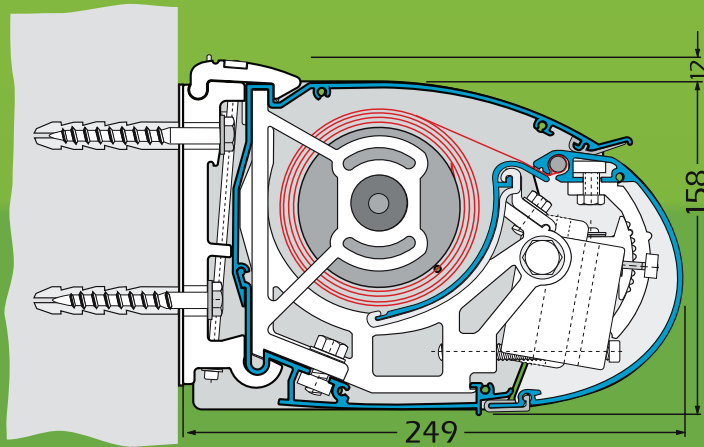

Вал с тканью закрыт с четырех сторон

Millenium

кол-во рук	ширина, см	ВЫНОС, СМ					
		150	200	250	300	350	400
2	250	2308 €	2403 €	-	-	-	-
2	300	2411 €	2505 €	2592 €	-	-	-
2	350	2451 €	2542 €	2632 €	2724 €	-	-
2	400	2655 €	2769 €	2880 €	2993 €	3106 €	-
2	450	2829 €	2944 €	3057 €	3172 €	3280 €	3495 €
2	500	3035 €	3167 €	3299 €	3437 €	3569 €	3807 €
2	550	3136 €	3258 €	3405 €	3543 €	3672 €	3942 €
2	600	3354 €	3509 €	3664 €	3820 €	3971 €	4263 €
2	650	3474 €	3630 €	3784 €	3942 €	4096 €	4384 €
3	700	4119 €	4281 €	4432 €	4599 €	4638 €	-
4	750	5554 €	5788 €	6066 €	6234 €	-	-
4	800	5626 €	5860 €	6138 €	6306 €	6480 €	-
4	900	5908 €	6135 €	6358 €	6588 €	6810 €	7102 €
4	1000	6316 €	6587 €	6849 €	7126 €	7386 €	7863 €
4	1100	6522 €	6766 €	7056 €	7332 €	7595 €	8133 €
4	1200	6957 €	7268 €	7577 €	7887 €	8193 €	8771 €
4	1300	7200 €	7512 €	7817 €	8133 €	8441 €	9016 €